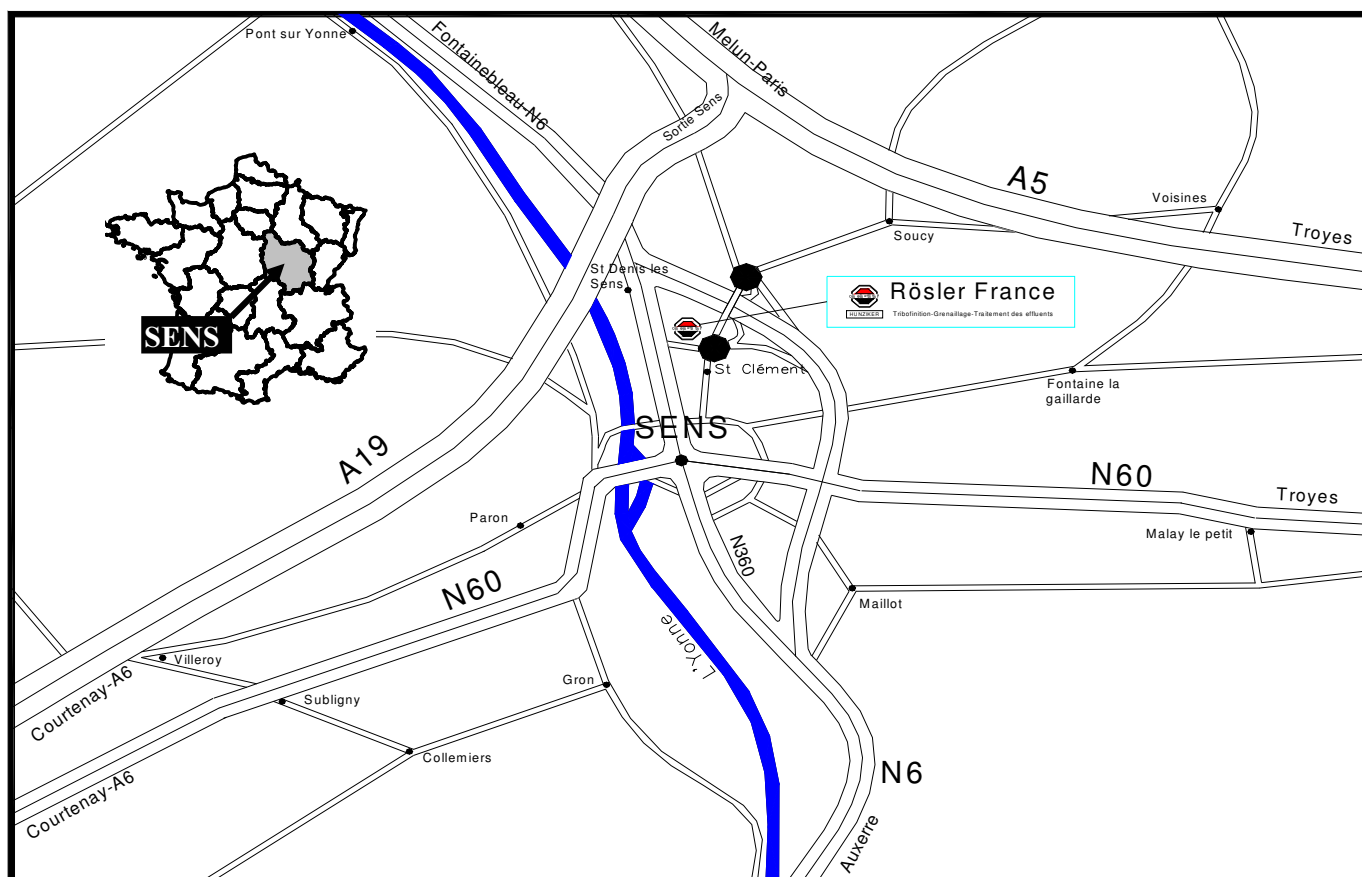

PLAN D'ACCES POUR VENUE EN NOS LOCAUX DE SAINT-CLEMENT

Itinéraire à suivre :

- Sortir de l'autoroute A 19 à SENS Centre
- Se diriger vers SENS
- Traverser SAINT DENIS LES SENS
- A la sortie de St Denis, 1^{ère} route à gauche